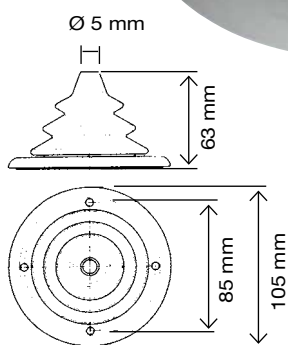

## POLYURETHANE GROMMET FOR STEERING CABLES

**CU2801**

- CU2800 ○
- CU2801 ●
- CU2802 ●

Cuffia passacavo doppia.  
Double cable grommet.

**CU2820**

- CU2820 ○
- CU2821 ●

Cuffia passacavo  
regolabile.  
Adjustable cable grommet.

## POLYURETHANE GROMMET FOR STEERING CABLES

**CU2805**

- CU2804 ○
- CU2805 ●
- CU2806 ●

Cuffia passacavo piccola.  
Little cable grommet.  
Ø 105 mm.

**CU2809**

- CU2808 ○
- CU2809 ●
- CU2810 ●

Cuffia passacavo grande.  
Big cable grommet.  
Ø 152 mm.

**CU2813**

- CU2812 ○
- CU2813 ●
- CU2814 ●

Cuffia passacavo piccola ad incastro.  
Little cable grommet.  
Ø 50 mm.

**CU2817**

- CU2816 ○
- CU2817 ●
- CU2818 ●

Cuffia passacavo grande ad incastro.  
Big cable grommet.  
Ø 69 mm.