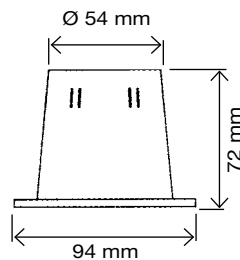

## POLYURETHANE GROMMET FOR STEERING CABLES

**CU2801**

- CU2800 ○
- CU2801 ●
- CU2802 ●

Cuffia passacavo doppia.  
Double cable grommet.

**CU2820**

- CU2820 ○
- CU2821 ●

Cuffia passacavo  
regolabile.  
Adjustable cable grommet.

## POLYURETHANE GROMMET FOR STEERING CABLES

**CU2805**

- CU2804 ○
- CU2805 ●
- CU2806 ●

Cuffia passacavo piccola.  
Little cable grommet.  
Ø 105 mm.

**CU2809**

- CU2808 ○
- CU2809 ●
- CU2810 ●

Cuffia passacavo grande.  
Big cable grommet.  
Ø 152 mm.

**CU2813**

- CU2812 ○
- CU2813 ●
- CU2814 ●

Cuffia passacavo piccola ad incastro.  
Little cable grommet.  
Ø 50 mm.

**CU2817**

- CU2816 ○
- CU2817 ●
- CU2818 ●

Cuffia passacavo grande ad incastro.  
Big cable grommet.  
Ø 69 mm.