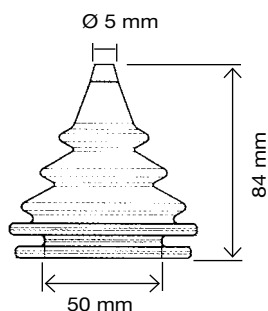

## POLYURETHANE GROMMET FOR STEERING CABLES

**CU2805**

- CU2804 ○
- CU2805 ●
- CU2806 ●

Cuffia passacavo piccola.  
Little cable grommet.  
Ø 105 mm.

**CU2809**

- CU2808 ○
- CU2809 ●
- CU2810 ●

Cuffia passacavo grande.  
Big cable grommet.  
Ø 152 mm.

**CU2813**

- CU2812 ○
- CU2813 ●
- CU2814 ●

Cuffia passacavo piccola ad incastro.  
Little cable grommet.  
Ø 50 mm.

**CU2817**

- CU2816 ○
- CU2817 ●
- CU2818 ●

Cuffia passacavo grande ad incastro.  
Big cable grommet.  
Ø 69 mm.