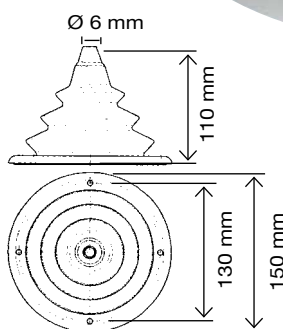

## POLYURETHANE GROMMET FOR STEERING CABLES

**CU2805**

- CU2804 ○
- CU2805 ●
- CU2806 ●

Cuffia passacavo piccola.  
Little cable grommet.  
Ø 105 mm.

**CU2809**

- CU2808 ○
- CU2809 ●
- CU2810 ●

Cuffia passacavo grande.  
Big cable grommet.  
Ø 152 mm.

**CU2813**

- CU2812 ○
- CU2813 ●
- CU2814 ●

Cuffia passacavo piccola ad incastro.  
Little cable grommet.  
Ø 50 mm.

**CU2817**

- CU2816 ○
- CU2817 ●
- CU2818 ●

Cuffia passacavo grande ad incastro.  
Big cable grommet.  
Ø 69 mm.