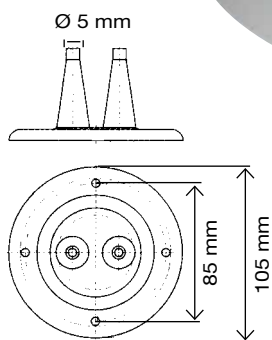

## POLYURETHANE GROMMET FOR STEERING CABLES

**CU2801**

- CU2800 ○
- CU2801 ●
- CU2802 ●

Cuffia passacavo doppia.  
Double cable grommet.

**CU2820**

- CU2820 ○
- CU2821 ●

Cuffia passacavo  
regolabile.  
Adjustable cable grommet.

## POLYURETHANE GROMMET FOR STEERING CABLES

**CU2805**

- CU2804 ○
- CU2805 ●
- CU2806 ●

Cuffia passacavo piccola.  
Little cable grommet.  
Ø 105 mm.

**CU2809**

- CU2808 ○
- CU2809 ●
- CU2810 ●

Cuffia passacavo grande.  
Big cable grommet.  
Ø 152 mm.

**CU2813**

- CU2812 ○
- CU2813 ●
- CU2814 ●

Cuffia passacavo piccola ad incastro.  
Little cable grommet.  
Ø 50 mm.

**CU2817**

- CU2816 ○
- CU2817 ●
- CU2818 ●

Cuffia passacavo grande ad incastro.  
Big cable grommet.  
Ø 69 mm.